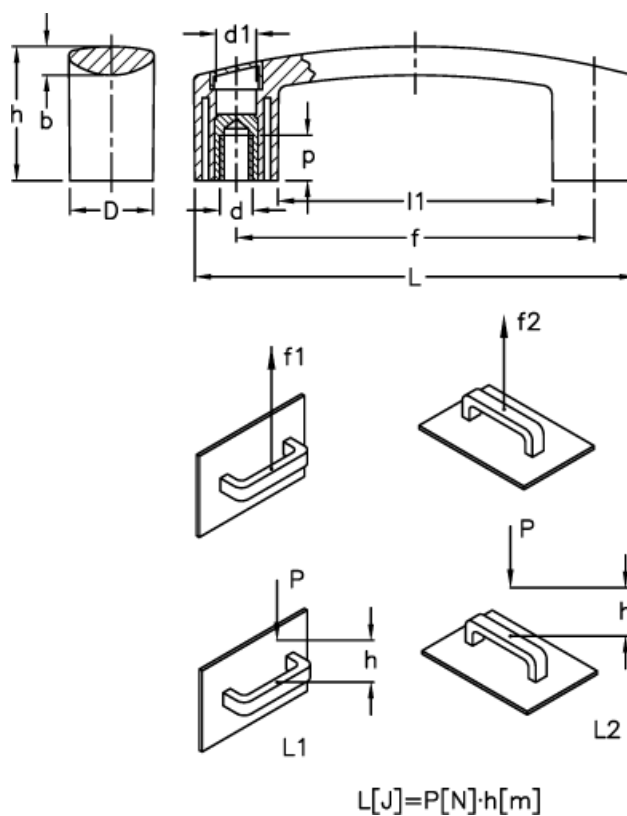

Varenummer: 23052601210  
 Beskrivelse: E+G Bøjlegreb  
 EBP.110-B M6-C0

## Mål

$b$	= 7.5	$L$	= 116.0
$D$	= 22.0	$l_1$	= 72.0
$d_1$	= 10.5	$L_1$ (J)	= 8
$d$ 6H	= M6	$L_2$ (J)	= 3
$f$	= 93,5 +/- 0,5	$p$	= 12
$F_1$ (N)	= 2000		
$F_2$ (N)	= 1500		
$h$	= 35		